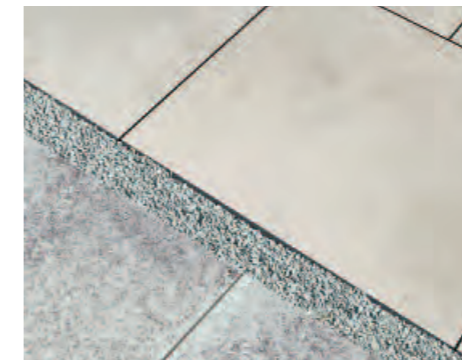

CASONA blanco
v kombinácii s
Umbriano dlažbami,
sivo-biela