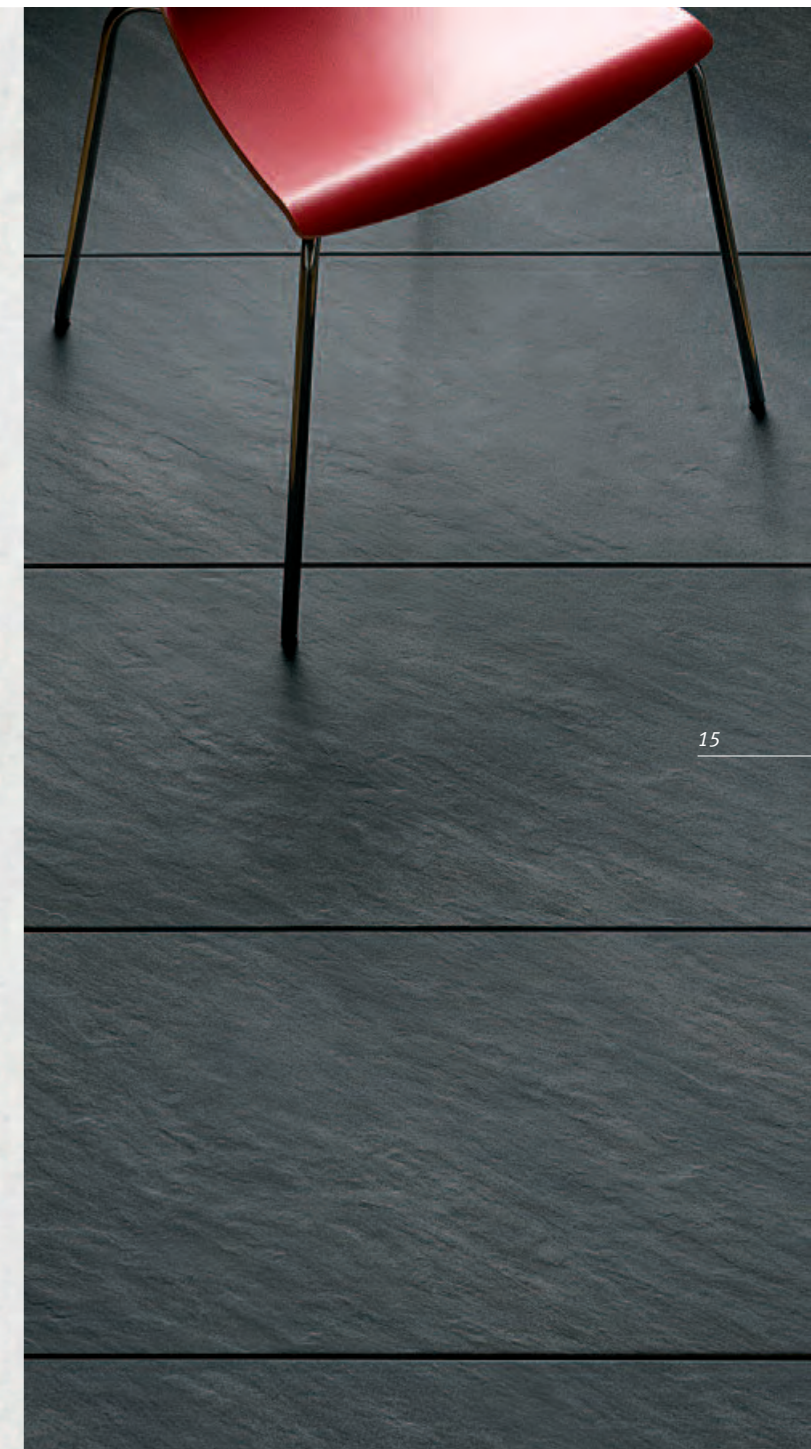

MONARO nocturno