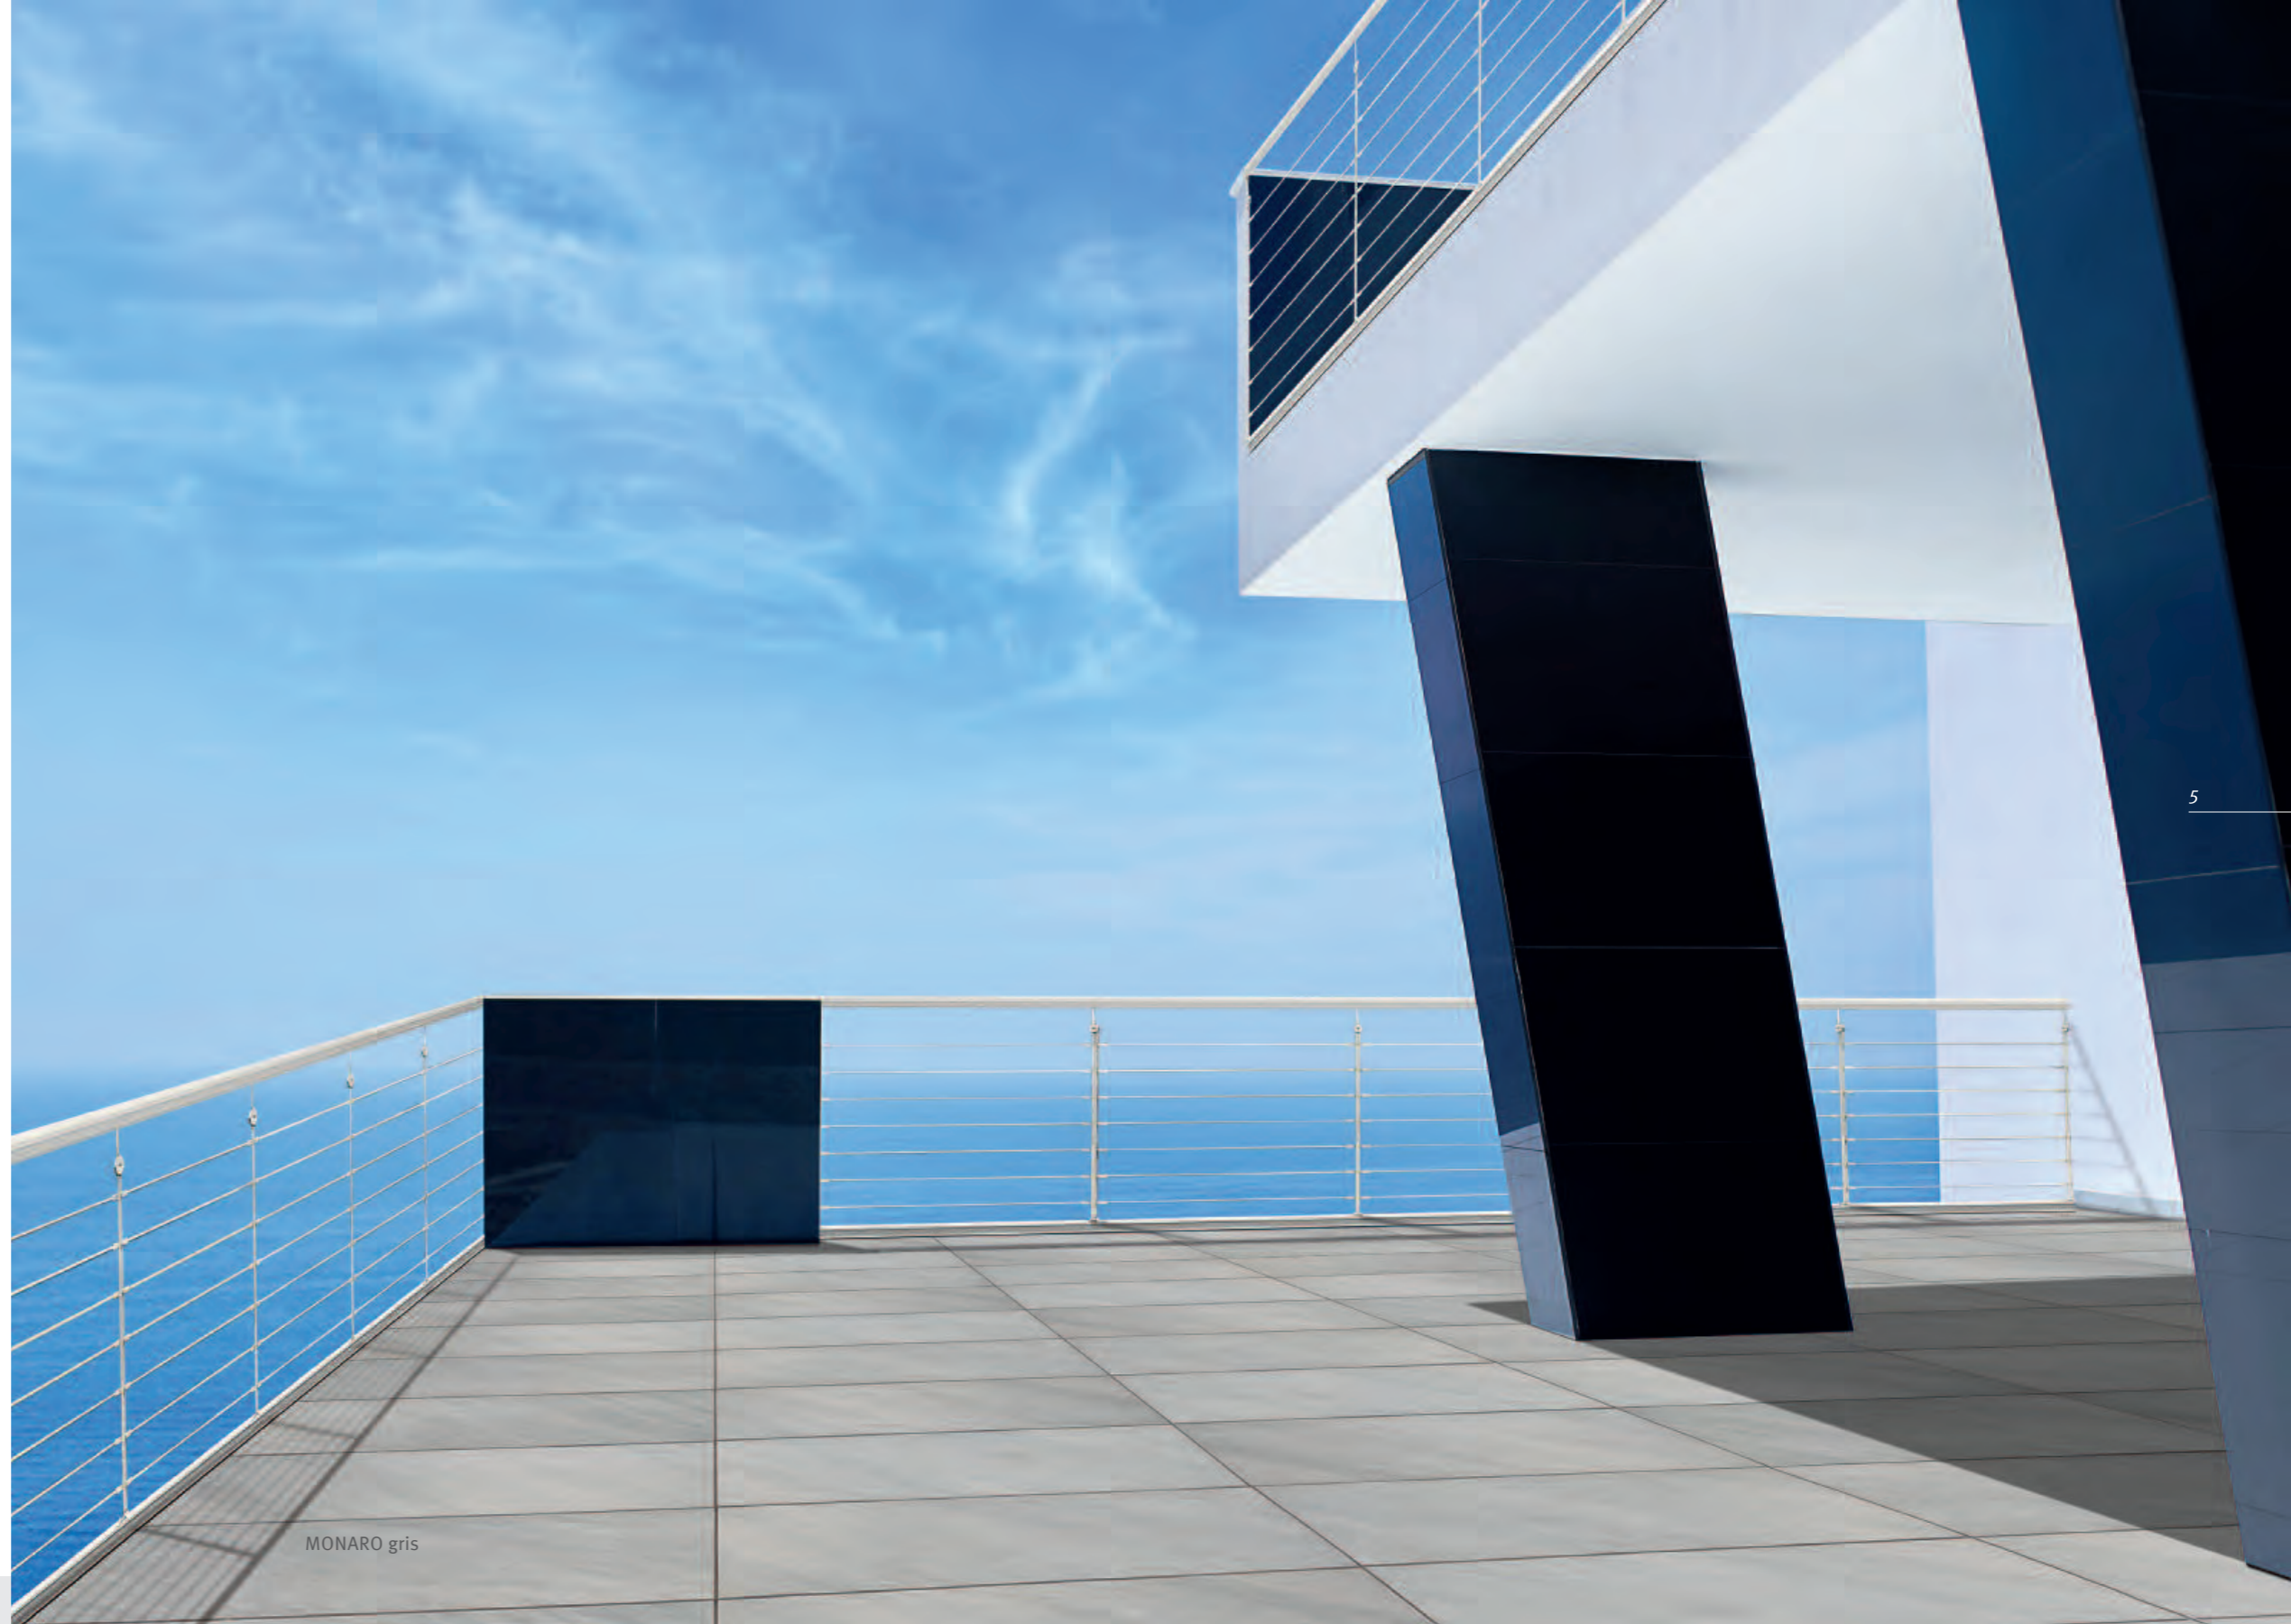

MONARO gris