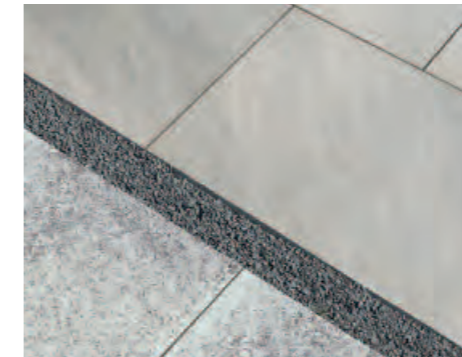

Nádherná kombinácia

Súhra rôznych farieb a povrchovej štruktúry otvára kreatívne dizajnové možnosti a dodáva štruktúru najmä veľkým plochám. Kombinácia s betónovými platňami umožňuje vytvorenie harmonického konceptu všetkých povrchov okolo domu, či už ide o príjazdovú cestu, záhradu alebo terasu.

Nechajte sa inšpirovať širokou ponukou našich produktov a získajte nové nápady!

MONARO grís
v kombinácii s
platňami Umbriano,
sivo-biela

CASONA blanco
v kombinácii s
Umbriano dlažbami,
sivo-biela

MONARO nocturno
v kombinácii s
platňami Sven,
škandinávská
sivá melírovaná

CASONA nocturno
v kombinácii s
platňami Lusso Tivoli,
strieborno-sivá melírovaná