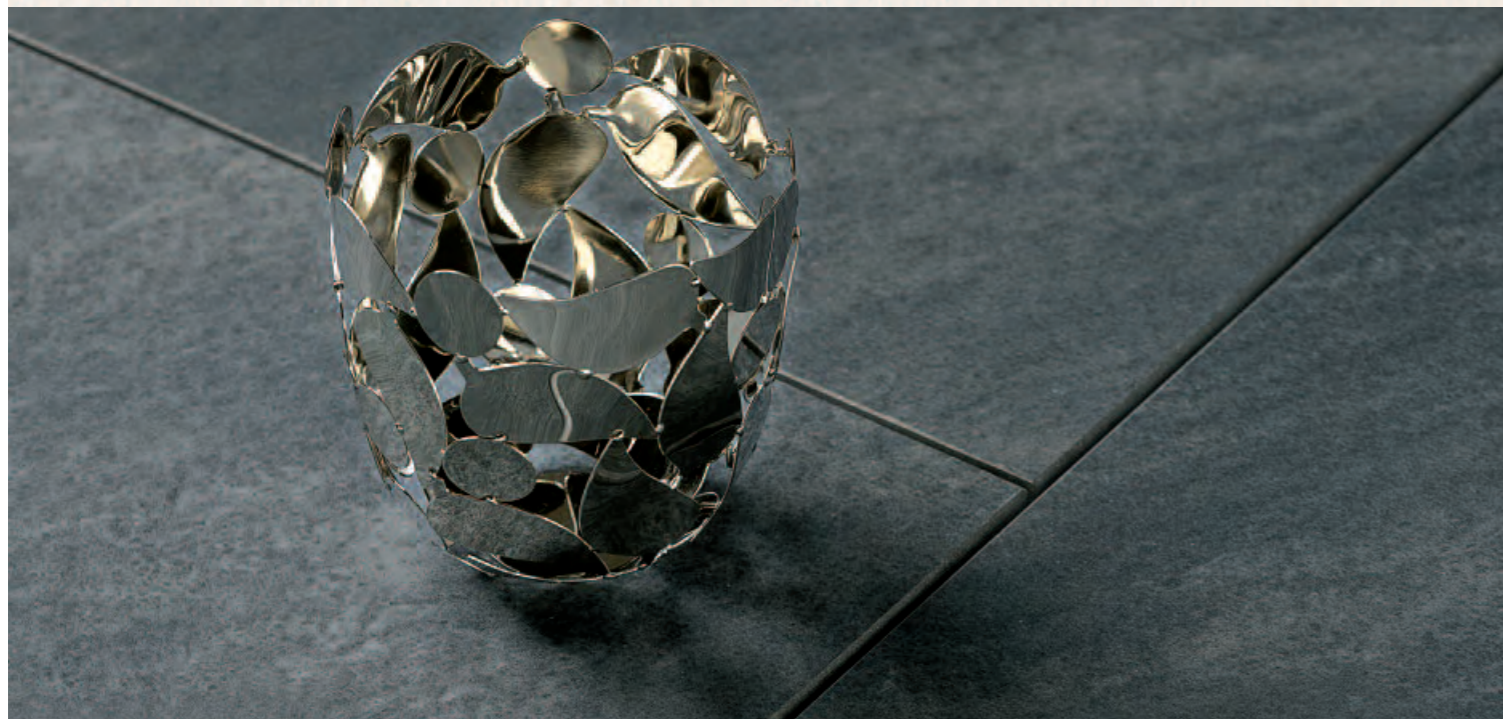

MONARO nocturno