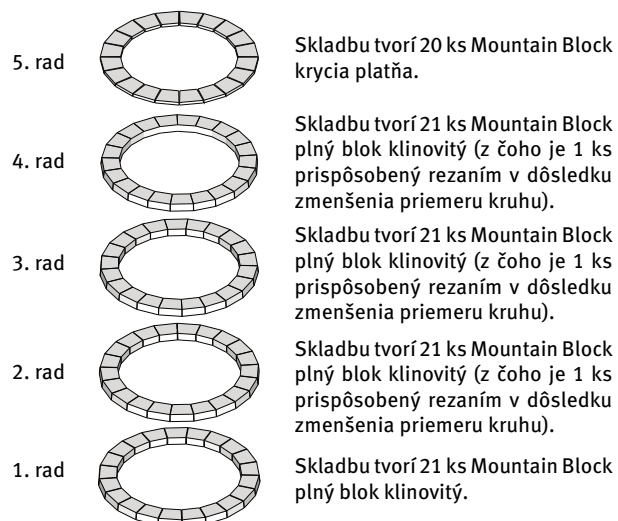

Ohnisko

ilustračný obrázok

Rozmer: ø 390 cm
Formáty: Old Town kruh „B“ ø 390 cm 1 ks
 Mountain Block plný blok klinovitý 28 ks
 Mountain Block krycia platňa klinovitá 27 ks
Farby: žlto-sivá melírovaná
 pieskovcová

Použité výrobky Semmelrock:

Mountain Block
 plný blok klinovitý
 formát: 29,5 x 22,5 x 10 cm

Mountain Block
 krycia platňa klinovitá
 formát: 30 x 22,5 x 25 x 4 cm

Old Town kruh „B“
 ø 390 cm

Skladba:

TIP:

Uvedený prvok je možné použiť aj ako dekoratívnu obruč okolo stromu.

Studňa

ilustračný obrázok

Rozmer: ø cca 205 cm, výška 44 cm
Formáty: Mountain Block plný blok klinovitý 84 ks
 Mountain Block krycia platňa klinovitá 20 ks
Farby: žlto-sivá melírovaná

Použité výrobky Semmelrock:

Mountain Block
 plný blok klinovitý
 formát: 29,5 x 22,5 x 10 cm

Mountain Block
 krycia platňa klinovitá
 formát: 30 x 22,5 x 25 x 4 cm

Skladba:

TIP:

V prípade naplnenia kvetináča zeminou najprv osadte nopovú fóliu s výstupkami k betónovým tvarovkám.