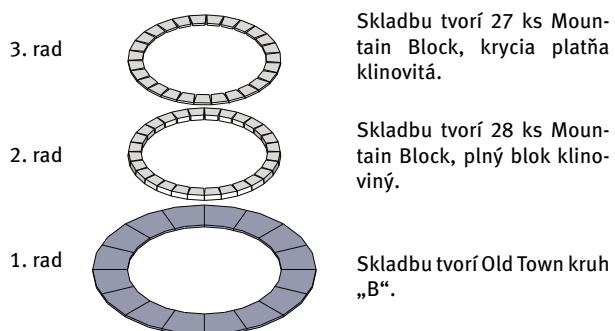

Ohnisko

ilustračný obrázok

Rozmer: ø 390 cm
Formáty: Old Town kruh „B“ ø 390 cm 1 ks
 Mountain Block plný blok klinovitý 28 ks
 Mountain Block krycia platňa klinovitá 27 ks
Farby: žlto-sivá melírovaná
 pieskovcová

Použité výrobky Semmelrock:

Mountain Block
 plný blok klinovitý
 formát: 29,5 x 22,5 x 10 cm

Mountain Block
 krycia platňa klinovitá
 formát: 30 x 22,5 x 25 x 4 cm

Old Town kruh „B“
 ø 390 cm

Skladba:

TIP:

Uvedený prvok je možné použiť aj ako dekoratívnu obruč okolo stromu.

Studňa

ilustračný obrázok

Rozmer: ø cca 205 cm, výška 44 cm
Formáty: Mountain Block plný blok klinovitý 84 ks
 Mountain Block krycia platňa klinovitá 20 ks
Farby: žlto-sivá melírovaná

Použité výrobky Semmelrock:

Mountain Block
 plný blok klinovitý
 formát: 29,5 x 22,5 x 10 cm

Mountain Block
 krycia platňa klinovitá
 formát: 30 x 22,5 x 25 x 4 cm

Skladba:

TIP:

V prípade naplnenia kvetináča zeminou najprv osadte nopovú fóliu s výstupkami k betónovým tvarovkám.