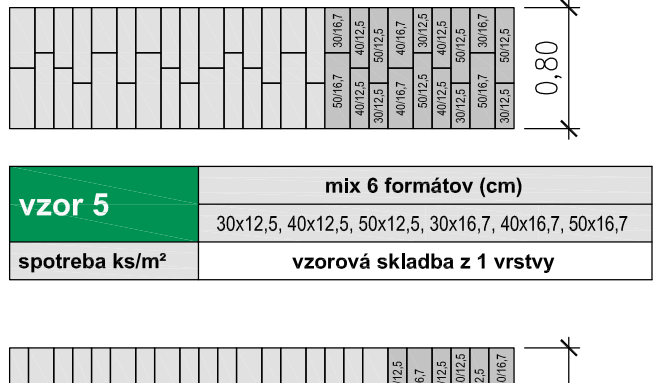

**DLAŽBY**

**Vzory kladenia**

**ASTI kombi 7 cm**

<b>vzor 1</b>	<b>mix 6 formátov (cm)</b> 30x12,5, 40x12,5, 50x12,5, 30x16,7, 40x16,7, 50x16,7
<b>spotreba ks/m<sup>2</sup></b>	<b>vzorová skladba z 1 vrstvy</b>

<b>vzor 4</b>	<b>mix 6 formátov (cm)</b> 30x12,5, 40x12,5, 50x12,5, 30x16,7, 40x16,7, 50x16,7
<b>spotreba ks/m<sup>2</sup></b>	<b>vzorová skladba z 1 vrstvy</b>

<b>vzor 2</b>	<b>mix 6 formátov (cm)</b> 30x12,5, 40x12,5, 50x12,5, 30x16,7, 40x16,7, 50x16,7
<b>spotreba ks/m<sup>2</sup></b>	<b>vzorová skladba z 1 vrstvy</b>

<b>vzor 5</b>	<b>mix 6 formátov (cm)</b> 30x12,5, 40x12,5, 50x12,5, 30x16,7, 40x16,7, 50x16,7
<b>spotreba ks/m<sup>2</sup></b>	<b>vzorová skladba z 1 vrstvy</b>

<b>vzor 3</b>	<b>mix 6 formátov (cm)</b> 30x12,5, 40x12,5, 50x12,5, 30x16,7, 40x16,7, 50x16,7
<b>spotreba ks/m<sup>2</sup></b>	<b>vzorová skladba z 1 vrstvy</b>

<b>vzor 6</b>	<b>mix 6 formátov (cm)</b> 30x12,5, 40x12,5, 50x12,5, 30x16,7, 40x16,7, 50x16,7
<b>spotreba ks/m<sup>2</sup></b>	<b>vzorová skladba z 1 vrstvy</b>

<b>vzor 7</b>	<b>mix 6 formátov (cm)</b> 30x12,5, 40x12,5, 50x12,5, 30x16,7, 40x16,7, 50x16,7
<b>spotreba ks/m<sup>2</sup></b>	<b>vzorová skladba z 2 vrstiev</b>