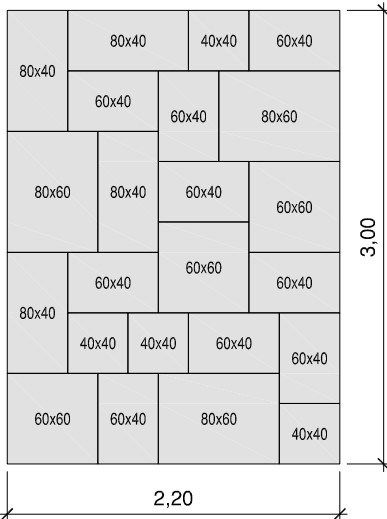

BRADSTONE

Vzory kladenia

BRADSTONE® - Lias platne

vzor z 1 palety

vzor z 2 palet

vzor 1	mix 5 formátov (cm)
	40x40, 60x40, 60x60, 80x40, 80x60
spotreba ks/m²	vzorová skladba z 1 palety

vzor 2	mix 5 formátov (cm)
	40x40, 60x40, 60x60, 80x40, 80x60
spotreba ks/m²	vzorová skladba z 2 palet

vzor z 1 palety

vzor 3	mix 5 formátov (cm)
	40x40, 60x40, 60x60, 80x40, 80x60
spotreba ks/m²	vzorová skladba z 1 palety

BRADSTONE

Vzory kladenia

BRADSTONE® - Lias platne

vzor 4	mix 5 formátov (cm)
	40x40, 60x40, 60x60, 80x40, 80x60
spotreba ks/m²	vzorová skladba z 1 palety

vzor 5	mix 5 formátov (cm)
	40x40, 60x40, 60x60, 80x40, 80x60
spotreba ks/m²	vzorová skladba z 1 palety

BRADSTONE

Vzory kladenia

BRADSTONE® - Lias platne

vzor 6	mix 5 formátov (cm)	formát (cm)
	40x40, 60x40, 60x60, 80x40, 80x60	platňa s drážkami 80x20
spotreba ks/m²	vzorová skladba z 1 palety	3 ks na 1 paletu

vzor 7	mix 5 formátov (cm)
	40x40, 60x40, 60x60, 80x40, 80x60
spotreba ks/m²	vzorová skladba z 1 palety