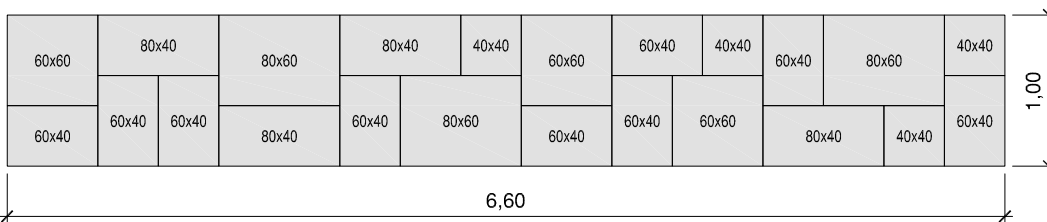

BRADSTONE

Vzory kladenia

BRADSTONE® - Lias platne

vzor z 1 palety

vzor z 2 palet

vzor 1	mix 5 formátov (cm)
	40x40, 60x40, 60x60, 80x40, 80x60
spotreba ks/m²	vzorová skladba z 1 palety

vzor 2	mix 5 formátov (cm)
	40x40, 60x40, 60x60, 80x40, 80x60
spotreba ks/m²	vzorová skladba z 2 palet

vzor z 1 palety

vzor 3	mix 5 formátov (cm)
	40x40, 60x40, 60x60, 80x40, 80x60
spotreba ks/m²	vzorová skladba z 1 palety

BRADSTONE

Vzory kladenia

BRADSTONE® - Lias platne

vzor 4	mix 5 formátov (cm)
	40x40, 60x40, 60x60, 80x40, 80x60
spotreba ks/m²	vzorová skladba z 1 palety

vzor 5	mix 5 formátov (cm)
	40x40, 60x40, 60x60, 80x40, 80x60
spotreba ks/m²	vzorová skladba z 1 palety

BRADSTONE

Vzory kladenia

BRADSTONE® - Lias platne

vzor 6	mix 5 formátov (cm)	formát (cm)
	40x40, 60x40, 60x60, 80x40, 80x60	platňa s drážkami 80x20
spotreba ks/m²	vzorová skladba z 1 palety	3 ks na 1 paletu

vzor 7	mix 5 formátov (cm)
	40x40, 60x40, 60x60, 80x40, 80x60
spotreba ks/m²	vzorová skladba z 1 palety