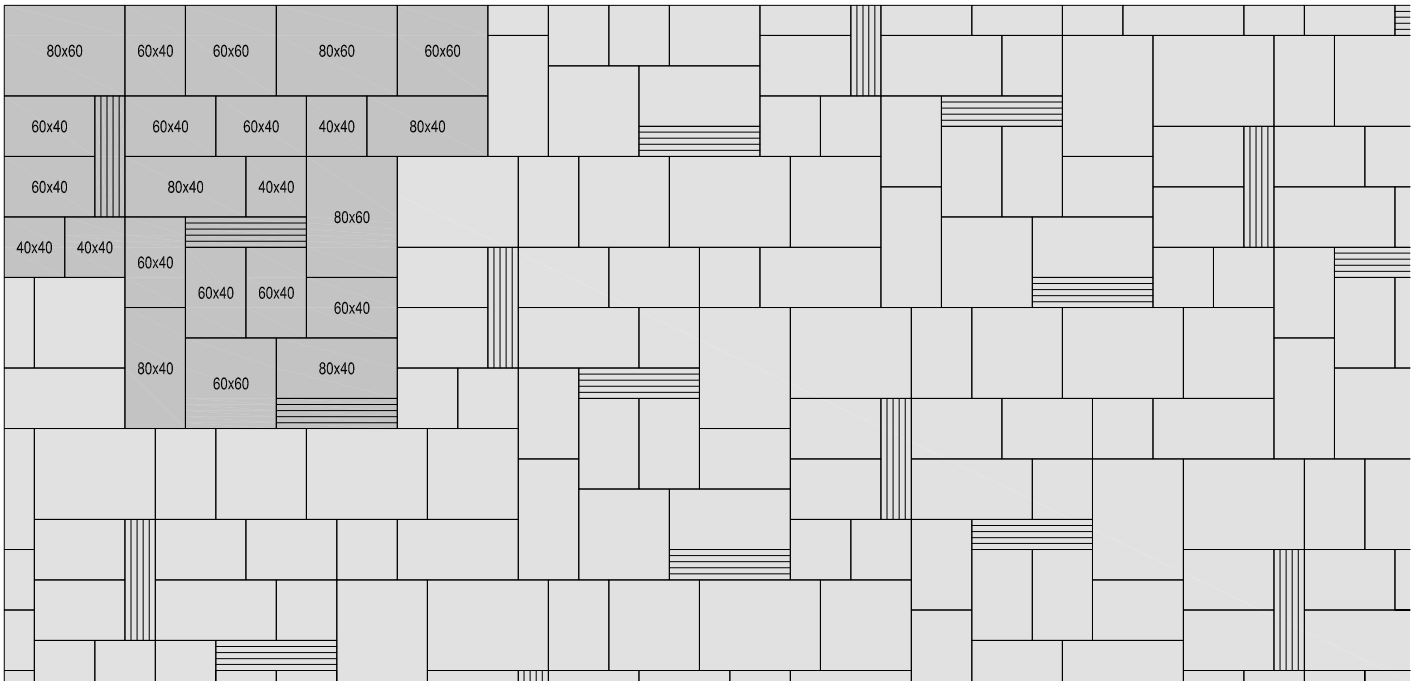

BRADSTONE

Vzory kladenia

BRADSTONE® - Lias platne

vzor z 1 palety

vzor z 2 palet

vzor 1	mix 5 formátov (cm)
	40x40, 60x40, 60x60, 80x40, 80x60
spotreba ks/m²	vzorová skladba z 1 palety

vzor 2	mix 5 formátov (cm)
	40x40, 60x40, 60x60, 80x40, 80x60
spotreba ks/m²	vzorová skladba z 2 palet

vzor z 1 palety

vzor 3	mix 5 formátov (cm)
	40x40, 60x40, 60x60, 80x40, 80x60
spotreba ks/m²	vzorová skladba z 1 palety

BRADSTONE

Vzory kladenia

BRADSTONE® - Lias platne

vzor 4	mix 5 formátov (cm)
	40x40, 60x40, 60x60, 80x40, 80x60
spotreba ks/m²	vzorová skladba z 1 palety

vzor 5	mix 5 formátov (cm)
	40x40, 60x40, 60x60, 80x40, 80x60
spotreba ks/m²	vzorová skladba z 1 palety

BRADSTONE

Vzory kladenia

BRADSTONE® - Lias platne

vzor 6	mix 5 formátov (cm)	formát (cm)
	40x40, 60x40, 60x60, 80x40, 80x60	platňa s drážkami 80x20
spotreba ks/m²	vzorová skladba z 1 palety	3 ks na 1 paletu

vzor 7	mix 5 formátov (cm)
	40x40, 60x40, 60x60, 80x40, 80x60
spotreba ks/m²	vzorová skladba z 1 palety