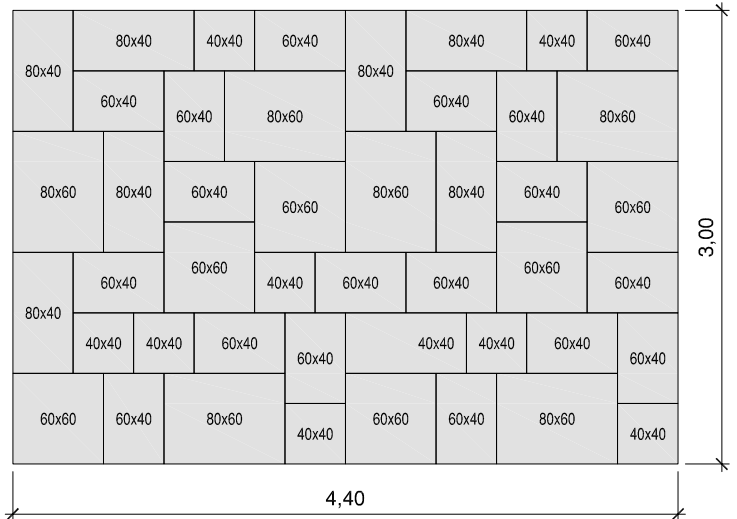

BRADSTONE

Vzory kladenia

BRADSTONE® - Lias platne

vzor z 1 palety

vzor z 2 palet

vzor 1	mix 5 formátov (cm)
	40x40, 60x40, 60x60, 80x40, 80x60
spotreba ks/m²	vzorová skladba z 1 palety

vzor 2	mix 5 formátov (cm)
	40x40, 60x40, 60x60, 80x40, 80x60
spotreba ks/m²	vzorová skladba z 2 palet

vzor z 1 palety

vzor 3	mix 5 formátov (cm)
	40x40, 60x40, 60x60, 80x40, 80x60
spotreba ks/m²	vzorová skladba z 1 palety

BRADSTONE

Vzory kladenia

BRADSTONE® - Lias platne

vzor 4	mix 5 formátov (cm)
	40x40, 60x40, 60x60, 80x40, 80x60
spotreba ks/m²	vzorová skladba z 1 palety

vzor 5	mix 5 formátov (cm)
	40x40, 60x40, 60x60, 80x40, 80x60
spotreba ks/m²	vzorová skladba z 1 palety

BRADSTONE

Vzory kladenia

BRADSTONE® - Lias platne

vzor 6	mix 5 formátov (cm)	formát (cm)
	40x40, 60x40, 60x60, 80x40, 80x60	platňa s drážkami 80x20
spotreba ks/m²	vzorová skladba z 1 palety	3 ks na 1 paletu

vzor 7	mix 5 formátov (cm)
	40x40, 60x40, 60x60, 80x40, 80x60
spotreba ks/m²	vzorová skladba z 1 palety