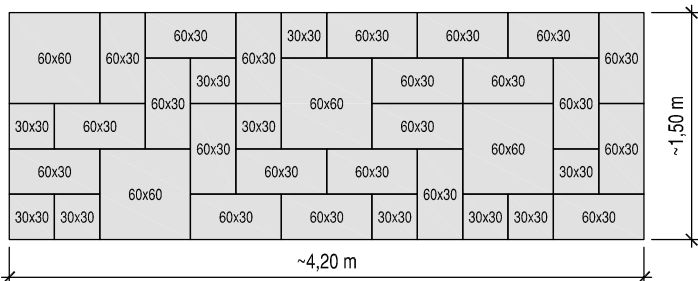

**BRADSTONE**® - Milldale platne

<b>vzor 1</b>	<b>mix 3 formátov (cm)</b>
	<b>30x30, 30x60, 60x60</b>
<b>spotreba ks/m<sup>2</sup></b>	<b>vzorová skladba 1 palety</b>

\* spotreba je uvedená so škárou cca 8-15 mm

<b>vzor 2</b>	<b>mix 3 formátov (cm)</b>
	<b>30x30, 30x60, 60x60</b>
<b>spotreba ks/m<sup>2</sup></b>	<b>vzorová skladba 1 palety</b>

\* spotreba je uvedená so škárou cca 8-15 mm

**BRADSTONE**

**Vzory kladenia**

**BRADSTONE® - Milldale platne**

**vzor z 1 palety**

<b>vzor 3</b>	<b>mix 3 formátov (cm)</b>
	<b>30x30, 30x60, 60x60</b>
<b>spotreba ks/m<sup>2</sup></b>	<b>vzorová skladba 1 palety</b>

\* spotreba je uvedená so škárou cca 8-15 mm

**vzor z 1 palety**

<b>vzor 4</b>	<b>mix 3 formátov (cm)</b>
	<b>30x30, 30x60, 60x60</b>
<b>spotreba ks/m<sup>2</sup></b>	<b>vzorová skladba 1 palety</b>

\* spotreba je uvedená so škárou cca 8-15 mm

<b>vzor 5</b>	<b>formát (cm)</b>			
	<b>60x60</b>	-	-	-
<b>spotreba ks/m<sup>2</sup></b>	<b>2,78</b>	-	-	-