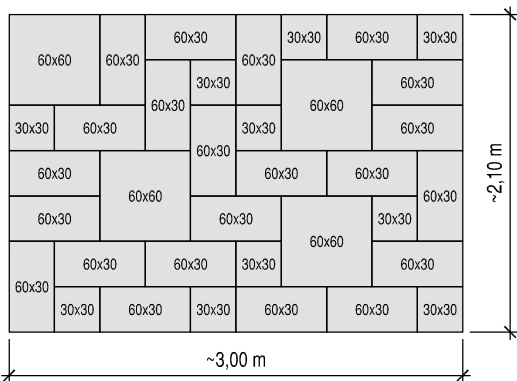

**BRADSTONE**® - Milldale platne

<b>vzor 1</b>	<b>mix 3 formátov (cm)</b>
	<b>30x30, 30x60, 60x60</b>
<b>spotreba ks/m<sup>2</sup></b>	<b>vzorová skladba 1 palety</b>

\* spotreba je uvedená so škárou cca 8-15 mm

<b>vzor 2</b>	<b>mix 3 formátov (cm)</b>
	<b>30x30, 30x60, 60x60</b>
<b>spotreba ks/m<sup>2</sup></b>	<b>vzorová skladba 1 palety</b>

\* spotreba je uvedená so škárou cca 8-15 mm

**BRADSTONE**

**Vzory kladenia**

**BRADSTONE® - Milldale platne**

**vzor z 1 palety**

<b>vzor 3</b>	<b>mix 3 formátov (cm)</b>
	<b>30x30, 30x60, 60x60</b>
<b>spotreba ks/m<sup>2</sup></b>	<b>vzorová skladba 1 palety</b>

\* spotreba je uvedená so škárou cca 8-15 mm

**vzor z 1 palety**

<b>vzor 4</b>	<b>mix 3 formátov (cm)</b>
	<b>30x30, 30x60, 60x60</b>
<b>spotreba ks/m<sup>2</sup></b>	<b>vzorová skladba 1 palety</b>

\* spotreba je uvedená so škárou cca 8-15 mm

<b>vzor 5</b>	<b>formát (cm)</b>			
	<b>60x60</b>	-	-	-
<b>spotreba ks/m<sup>2</sup></b>	<b>2,78</b>	-	-	-