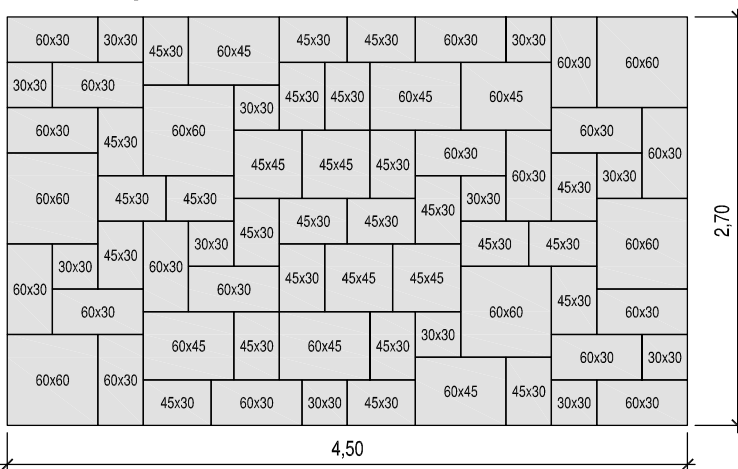

BRADSTONE® - Old Town platne

vzor 1	mix 6 formátov (cm)
	30x30, 30x45, 45x45, 30x60, 45x60, 60x60
spotreba ks/m²	vzorová skladba 1 palety

* spotreba je uvedená so škárou cca 6-15 mm

vzor 2	mix 6 formátov (cm)
	30x30, 30x45, 45x45, 30x60, 45x60, 60x60
spotreba ks/m²	vzorová skladba 1 palety

* spotreba je uvedená so škárou cca 6-15 mm

BRADSTONE

Vzory kladenia

BRADSTONE® - Old Town platne

vzor 3	mix 6 formátov (cm)	dl. CASTELLO ANTICO
	30x30, 30x45, 45x45, 30x60, 45x60, 60x60	12,5x12,5x6 cm
spotreba ks/m²	vzorová skladba 1 palety	37 ks na 1 paletu

* spotreba je uvedená so škárou cca 6-15 mm

vzor z 2 palet

vzor 4	mix 6 formátov (cm)
	30x30, 30x45, 45x45, 30x60, 45x60, 60x60
spotreba ks/m²	vzorová skladba 1 palety

* spotreba je uvedená so škárou cca 6-15 mm