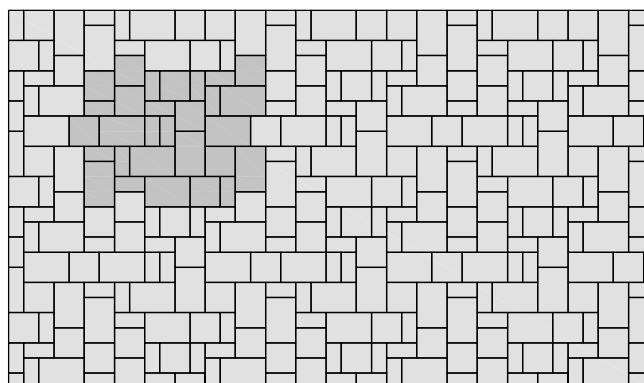

LA LINIA® kombi 6 cm

vzor 1	mix 3 formátov (cm) 10x20, 20x20, 30x20
spotreba ks/m ²	vzorová skladba

vzor 4	mix 3 formátov (cm) 10x20, 20x20, 30x20
spotreba ks/m ²	vzorová skladba

vzor 2	mix 3 formátov (cm) 10x20, 20x20, 30x20
spotreba ks/m ²	vzorová skladba

vzor 5	mix 3 formátov (cm) 10x20, 20x20, 30x20
spotreba ks/m ²	vzorová skladba

vzor 3	mix 3 formátov (cm) 10x20, 20x20, 30x20
spotreba ks/m ²	vzorová skladba

vzor 6	mix 3 formátov (cm) 10x20, 20x20, 30x20
spotreba ks/m ²	vzorová skladba