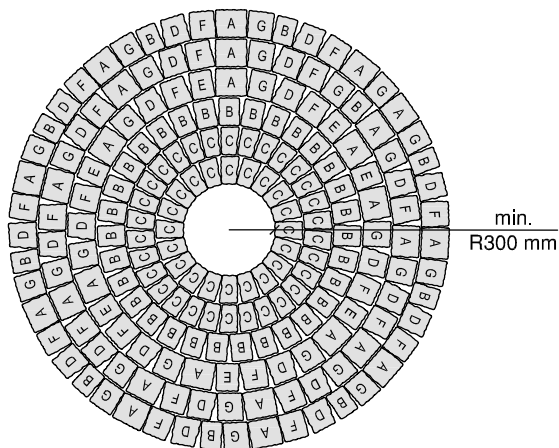

# NATURO® -maloformátová dlažba 6 cm

vzor 1	formát (cm)	
	mix 7 formátov	-
spotreba ks/m <sup>2</sup>	vzorová skladba	-

vzor 2	formát (cm)	
	mix 7 formátov	-
spotreba ks/m <sup>2</sup>	vzorová skladba	-

vzor 3	formát (cm)	
	mix 7 formátov	mix 7 formátov
spotreba na m <sup>2</sup>	0,941 m <sup>2</sup>	0,059 m <sup>2</sup>

vzor 4	formát (cm)		
	mix 7 formátov	mix 7 formátov	mix 7 formátov
spotreba na m <sup>2</sup>	0,333 m <sup>2</sup>	0,333 m <sup>2</sup>	0,333 m <sup>2</sup>

# NATURO® -maloformátová dlažba 6 cm

## vzorové uloženie dlažby do kruhu

Iem 1	formát (cm)	
		mix 7 formátov
spotreba ks/bm	vzorová skladba	-