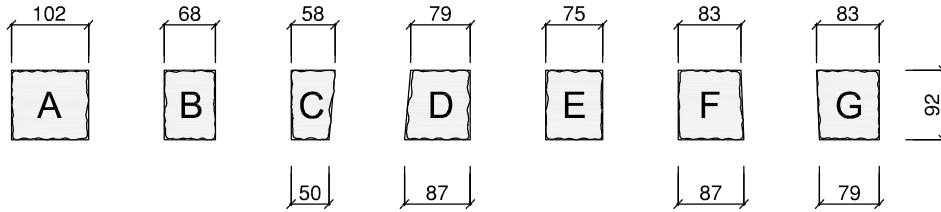

# NATURO® -maloformátová dlažba 6 cm

vzor 1	formát (cm)	
	mix 7 formátov	-
spotreba ks/m <sup>2</sup>	vzorová skladba	-

vzor 2	formát (cm)	
	mix 7 formátov	-
spotreba ks/m <sup>2</sup>	vzorová skladba	-

vzor 3	formát (cm)	
	mix 7 formátov	mix 7 formátov
spotreba na m <sup>2</sup>	0,941 m <sup>2</sup>	0,059 m <sup>2</sup>

vzor 4	formát (cm)		
	mix 7 formátov	mix 7 formátov	mix 7 formátov
spotreba na m <sup>2</sup>	0,333 m <sup>2</sup>	0,333 m <sup>2</sup>	0,333 m <sup>2</sup>

## vzorové uloženie dlažby do kruhu

Iem 1	formát (cm)	
		mix 7 formátov
spotreba ks/bm	vzorová skladba	-