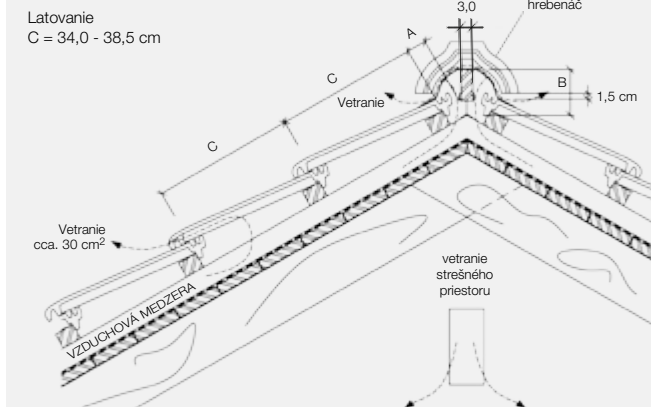

Figaro 11 posuvná škridla

- jednoduchý dizajn je zárukou perfektného vzhľadu strechy na všetkých druhoch domov
- použiteľná aj na rekonštrukcie starších striech aj bez zmeny latovania
- možnosť posunu škridly až o 4,5 cm, čo uľahčuje montáž, šetrí rezivo a materiál

Technické údaje

Celková dĺžka	cca. 47,0 cm
Celková šírka	cca. 27,7 cm
Krycia dĺžka* (latovanie)	cca. 34,0 - 38,5 cm
Krycia šírka	cca. 23,8 cm
Hmotnosť	cca. 4,1 kg/ks
Spotreba	od 10,9 ks/m ²
Pokládka	na väzbu

Bezpečný sklon strechy od 30°
Minimálny sklon strechy od 18°

Farebnosť	Prírodná
	Engoba matná: červená, hnedá, čierna
	Glazúra lesklá: čierna

* na základe stanoveného latovania je potrebné upraviť okrajové škridly

Hrebeň

A- odstup prvej laty od hrebeňa (styku krokiev)
B- prevýšenie hrebeňovej laty nad hrebeňom

sklon strechy	Latovanie		sklon strechy	Latovanie	
	A	B		A	B
18°	cca. 4,5	cca. 12,0	40°	cca. 3,0	cca. 9,8
25°	cca. 4,0	cca. 11,6	45°	cca. 3,0	cca. 9,1
30°	cca. 4,0	cca. 11,0	50°	cca. 2,5	cca. 8,6
35°	cca. 3,5	cca. 10,4			