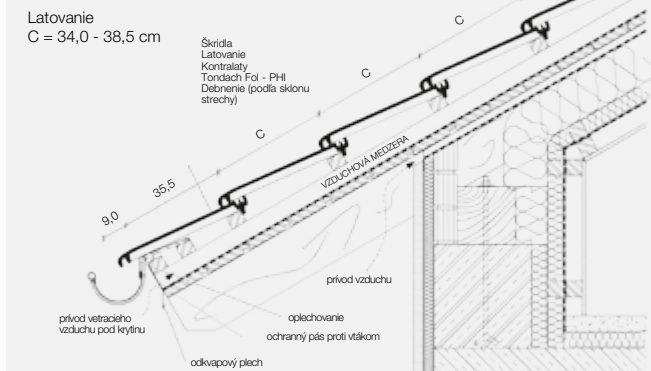

Figaro 11 posuvná škridla

- jednoduchý dizajn je zárukou perfektného vzhľadu strechy na všetkých druhoch domov
- použiteľná aj na rekonštrukcie starších striech aj bez zmeny latovania
- možnosť posunu škridly až o 4,5 cm, čo uľahčuje montáž, šetrí rezivo a materiál

Technické údaje

Celková dĺžka	cca. 47,0 cm
Celková šírka	cca. 27,7 cm
Krycia dĺžka* (latovanie)	cca. 34,0 - 38,5 cm
Krycia šírka	cca. 23,8 cm
Hmotnosť	cca. 4,1 kg/ks
Spotreba	od 10,9 ks/m²
Pokládka	na väzbu

Bezpečný sklon strechy od 30°
Minimálny sklon strechy od 18°

Farebnosť	Prírodná
	Engoba matná: červená, hnedá, čierna
	Glazúra lesklá: čierna

* na základe stanoveného latovania je potrebné upraviť okrajové škridly

Hrebeň

A- odstup prvej laty od hrebeňa (styku krokiev)
B- prevýšenie hrebeňovej laty nad hrebeňom

sklon strechy	Latovanie		sklon strechy	Latovanie	
	A	B		A	B
18°	cca. 4,5	cca. 12,0	40°	cca. 3,0	cca. 9,8
25°	cca. 4,0	cca. 11,6	45°	cca. 3,0	cca. 9,1
30°	cca. 4,0	cca. 11,0	50°	cca. 2,5	cca. 8,6
35°	cca. 3,5	cca. 10,4			

Odkvap

Figaro okrajová ľavá

Figaro okrajová pravá