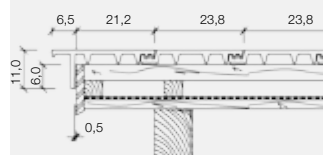

Figaro okrajová ľavá