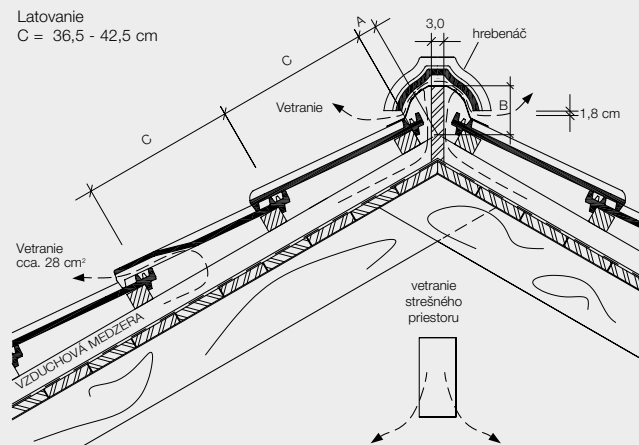

Technické údaje

Celková dĺžka	cca. 50,0 cm
Celková šírka	cca. 30,0 cm
Krycia dĺžka* (latovanie)	cca. 36,5 - 42,5 cm
Krycia šírka	cca. 25,5 cm
Hmotnosť	cca. 3,8 kg/ks
Spotreba	od 9,2 ks/m ²

Bezpečný sklon strechy od 30°
Minimálny sklon strechy od 18°

Farebnosť Engoba matná: terakota, titánová, čierna

* na základe stanoveného latovania je potrebné upraviť okrajové škridly

Hrebeň

Latovanie
C = 36,5 - 42,5 cm

A - odstup prvej laty od hrebeňa (styku krokiev)

B - prevýšenie hrebeňovej laty nad hrebeňom

Latovanie			Latovanie		
sklon strechy	A	B	sklon strechy	A	B
18°	cca. 4,5	cca. 12,6	35°	cca. 3,5	cca. 10,8
20°	cca. 4,5	cca. 12,6	40°	cca. 3,0	cca. 10,2
25°	cca. 4,0	cca. 12,0	45°	cca. 3,0	cca. 9,5
30°	cca. 4,0	cca. 11,4	50°	cca. 2,5	cca. 9,0

Odkvap

Latovanie
C = 36,5 - 42,5 cm

Inspira okrajová ľavá

Inspira okrajová pravá