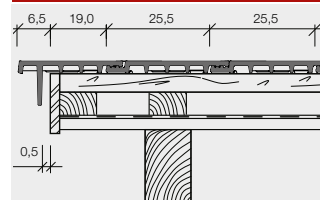

Technické údaje

Celková dĺžka	cca. 50,0 cm
Celková šírka	cca. 30,0 cm
Krycia dĺžka* (latovanie)	cca. 36,5 - 42,5 cm
Krycia šírka	cca. 25,5 cm
Hmotnosť	cca. 3,8 kg/ks
Spotreba	od 9,2 ks/m ²

Bezpečný sklon strechy od 30°
Minimálny sklon strechy od 18°

Farebnosť Engoba matná: terakota, titánová, čierna

* na základe stanoveného latovania je potrebné upraviť okrajové škridly

Hrebeň

Latovanie
C = 36,5 - 42,5 cm

A - odstup prvej laty od hrebeňa (styku krokiev)

B - prevýšenie hrebeňovej laty nad hrebeňom

Latovanie			Latovanie		
sklon strechy	A	B	sklon strechy	A	B
18°	cca. 4,5	cca. 12,6	35°	cca. 3,5	cca. 10,8
20°	cca. 4,5	cca. 12,6	40°	cca. 3,0	cca. 10,2
25°	cca. 4,0	cca. 12,0	45°	cca. 3,0	cca. 9,5
30°	cca. 4,0	cca. 11,4	50°	cca. 2,5	cca. 9,0

Odkvap

Latovanie
C = 36,5 - 42,5 cm

Inspira okrajová ľavá

Inspira okrajová pravá