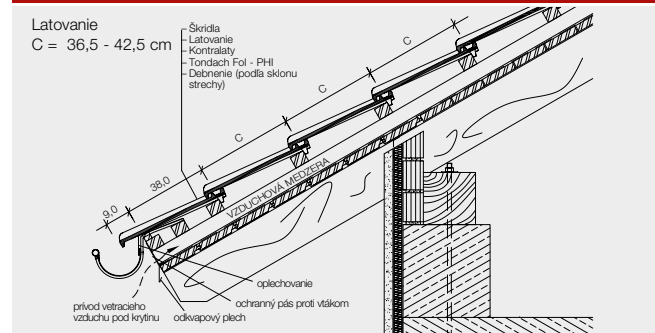

Technické údaje

Celková dĺžka	cca. 50,0 cm
Celková šírka	cca. 30,0 cm
Krycia dĺžka* (latovanie)	cca. 36,5 - 42,5 cm
Krycia šírka	cca. 25,5 cm
Hmotnosť	cca. 3,8 kg/ks
Spotreba	od 9,2 ks/m ²

Bezpečný sklon strechy od 30°
Minimálny sklon strechy od 18°

Farebnosť Engoba matná: terakota, titánová, čierna

* na základe stanoveného latovania je potrebné upraviť okrajové škridly

Hrebeň

Latovanie
C = 36,5 - 42,5 cm

A - odstup prvej laty od hrebeňa (styku krokiev)

B - prevýšenie hrebeňovej laty nad hrebeňom

Latovanie			Latovanie		
sklon strechy	A	B	sklon strechy	A	B
18°	cca. 4,5	cca. 12,6	35°	cca. 3,5	cca. 10,8
20°	cca. 4,5	cca. 12,6	40°	cca. 3,0	cca. 10,2
25°	cca. 4,0	cca. 12,0	45°	cca. 3,0	cca. 9,5
30°	cca. 4,0	cca. 11,4	50°	cca. 2,5	cca. 9,0

Odkvap

Latovanie
C = 36,5 - 42,5 cm

Inspira okrajová ľavá

Inspira okrajová pravá